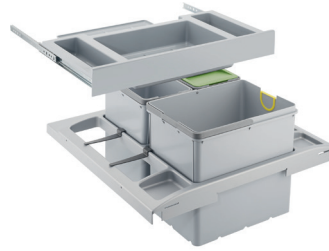

Trolley Vario 60

Trolley Vario 60 134.0066.057 **629 PLN**

sortownik na 3 rodzaje odpadów do szafki 60 cm (18 l + 2 x 8 l)
wysuwany z frontem szafki • do zabudowy w szafkach z wysuwanym frontem

akcesoria do dokupienia **24**

MARIS