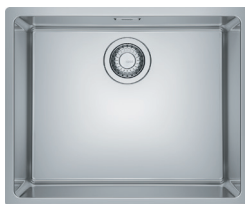

MARIS Maris MRX 110-50

stal szlachetna gładka (matowa)
122.0543.996

stal szlachetna gładka (matowa) **1 819 PLN**

stal szlachetna gładka (matowa) • do szafki min. **600 mm** • wymiary zewnętrzne **540 x 440 mm** • głębokość komory **180 mm** • korek zatyczkowy Flow Pro z sitkiem 3½"

akcesoria do dokupienia **19**